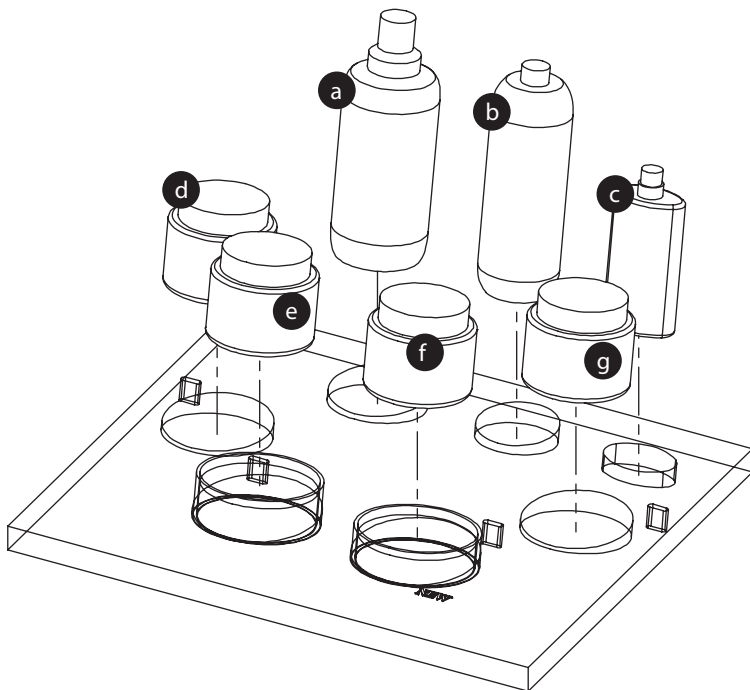

LA MER

420S60001 - NEW FULL LINE TESTER UPDATE for FY25 H1

x1 TEMPLATE
TEMPLATE

① RETIRER L'ANCIEN TEMPLATE DU HAUT
REMOVE THE OLD TOP TEMPLATE

② PLACER LE NOUVEAU TEMPLATE
PLACE THE NEW TEMPLATE

③ PLACER LES PRODUITS TEL QUE CI-DESSOUS
PLACE THE PRODUCTS AS SHOWN BELOW

PLASTIC