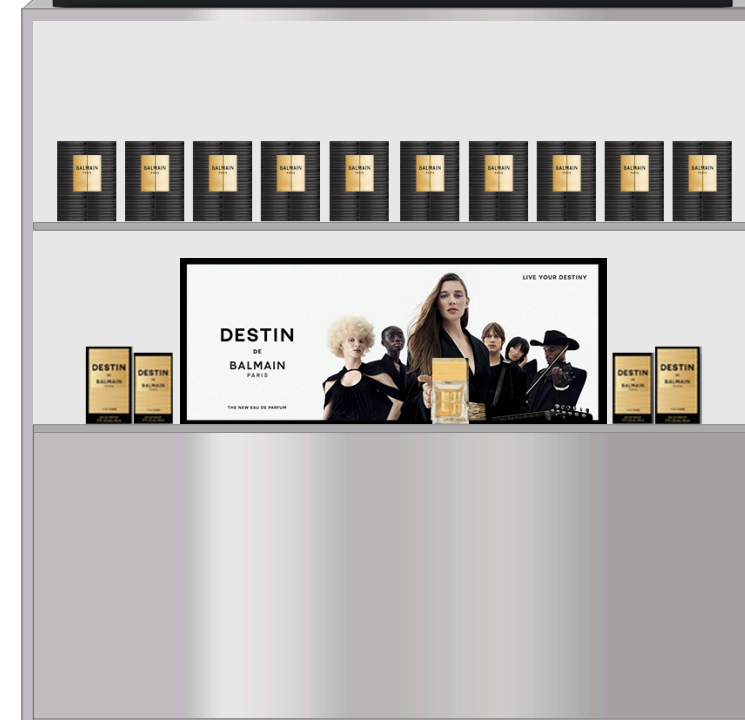

DESTIN DE BALMAIN ONLY

**DILLARD'S FULL CASELINE
LES ETERNALS + DESTIN DE BALMAIN**

TOP SHELF:

EXISTING LES ETERNAL SKUS

BOTTOM SHELF: (FROM LEFT TO RIGHT)

- 1x DESTIN DE BALMAIN 100ML
- 1x DESTIN DE BALMAIN 50ML
- L-FRAME UNIT + 50ML TESTER
- 1x DESTIN DE BALMAIN 50ML
- 1x DESTIN DE BALMAIN 100ML